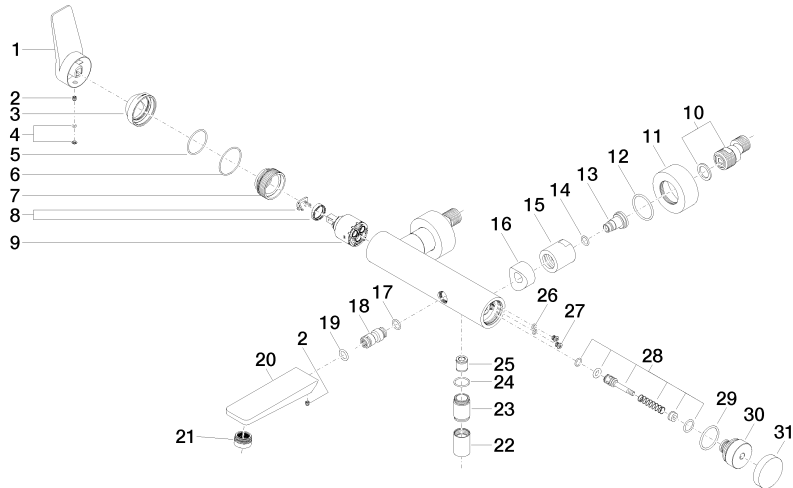

33 200 845

- 190-200mm projection
- circular normal flow
- automatic bath/shower diverter
- 3/8" shower outlet
- slide-on rosettes Ø 60 mm
- 1/2" connection
- gauge 150 mm - 15 mm
- max. flow 13.5 l/min at 3 bar flow pressure

33 200 845

**Flow rate chart**

**Certificates**

IAPMO\_4976 (5).    LGA\_9603.    WRAS\_2311042.

33 200 845

Parts for other finishes can be found here: [Brushed](#) [Platinum](#)

33 200 845

Spare parts list

No.	Item Number	Name	Quantity used	Delivery time
1	09 20 84 021-00	handle	1	10
2	90 31 11 030 00 90	pin	2	2
3	09 28 30 032-00	cover	1	10
4	90 31 20 087 00-00	plug	1	10
5	09 14 10 102 90	seal	1	2
6	09 14 10 190 90	seal	1	2
7	09 24 04 296 90	nut	1	2
8	90 28 10 148 00 90	accessories	1	2
9	90 15 05 064 00 90	cartridge	1	2
10	04 11 04 030 00 90	connection	2	2
11	09 27 62 004-00	rosette	2	10
12	09 14 10 119 90	seal	2	2
13	09 29 05 005 20 90	nipple	2	60
14	09 14 10 008 90	seal	2	2
15	09 23 10 048-00	nut	2	10
16	09 18 40 059-00	sleeve	2	10
17	09 14 10 003 90	seal	1	2
18	09 24 04 043 90	nipple	1	2
19	90 14 10 011 00 90	seal	1	2
20	09 11 84 012-00	spout	1	10
21	90 23 01 161 00-00	aerator	1	10
22	90 21 02 069 00-00	cover	1	10
23	09 24 03 115 20-00	nipple	1	10
24	90 14 10 032 00 90	seal	1	2
25	90 23 01 141 00 90	back-flow preventer	1	2
26	09 14 10 001 90	seal	2	2
27	09 30 30 113 20 90	screw	2	2
28	90 31 09 032 00-00	diverter	1	10
29	09 14 10 101 90	seal	1	2
30	09 21 10 035 20-00	nipple	1	10
31	09 20 62 031-00	handle	1	10